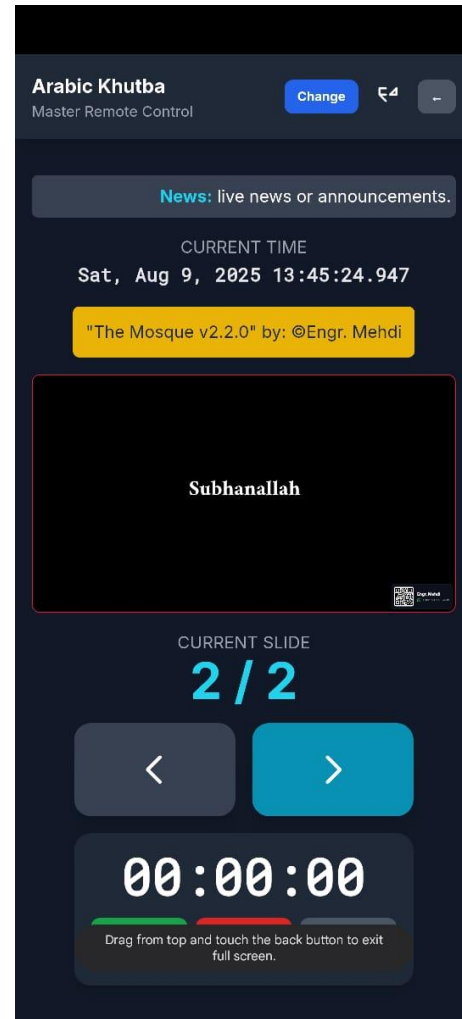

## Create New

Presentation Title

[Create Presentation](#)

PREVIEW

LIVE

Navigation

Slide 14 / 20

Slide List